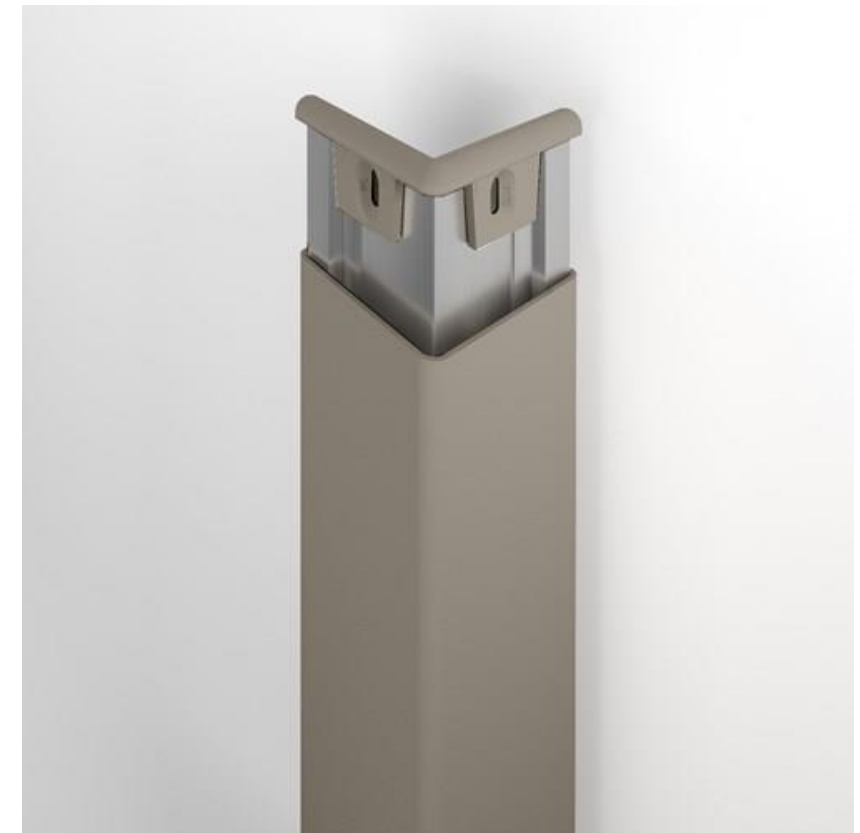

PROTECTION D'ANGLE CG-150

Protection d'angle pour coin 90° (76x76 mm)

Éventuellement prévue d'un embout.

Profil de base en aluminium (Ep = 1,8 mm) monté par vis ou par collage.

Profil en vinyl anti-taches et anti-griffes.

Longueur standard = 3,66 m

Certifié Greenguard

PROTECTION D'ANGLE CG-150

PROTECTION D'ANGLE CG-150

0101 - Designer White

0103 - White Sand

0105 - Silver

0106 - Dove Gray

0107 - Pewter Gray

0109 - Light Beige

0111 - Eggshell

0113 - Taupe

0125 - English Green

0132 - Buoyant Blue

0152 - Black

0154 - Clam Shell

0165 - Point Blue

0256 - Castle

0351 - River Rock

Autres couleurs sur demande!