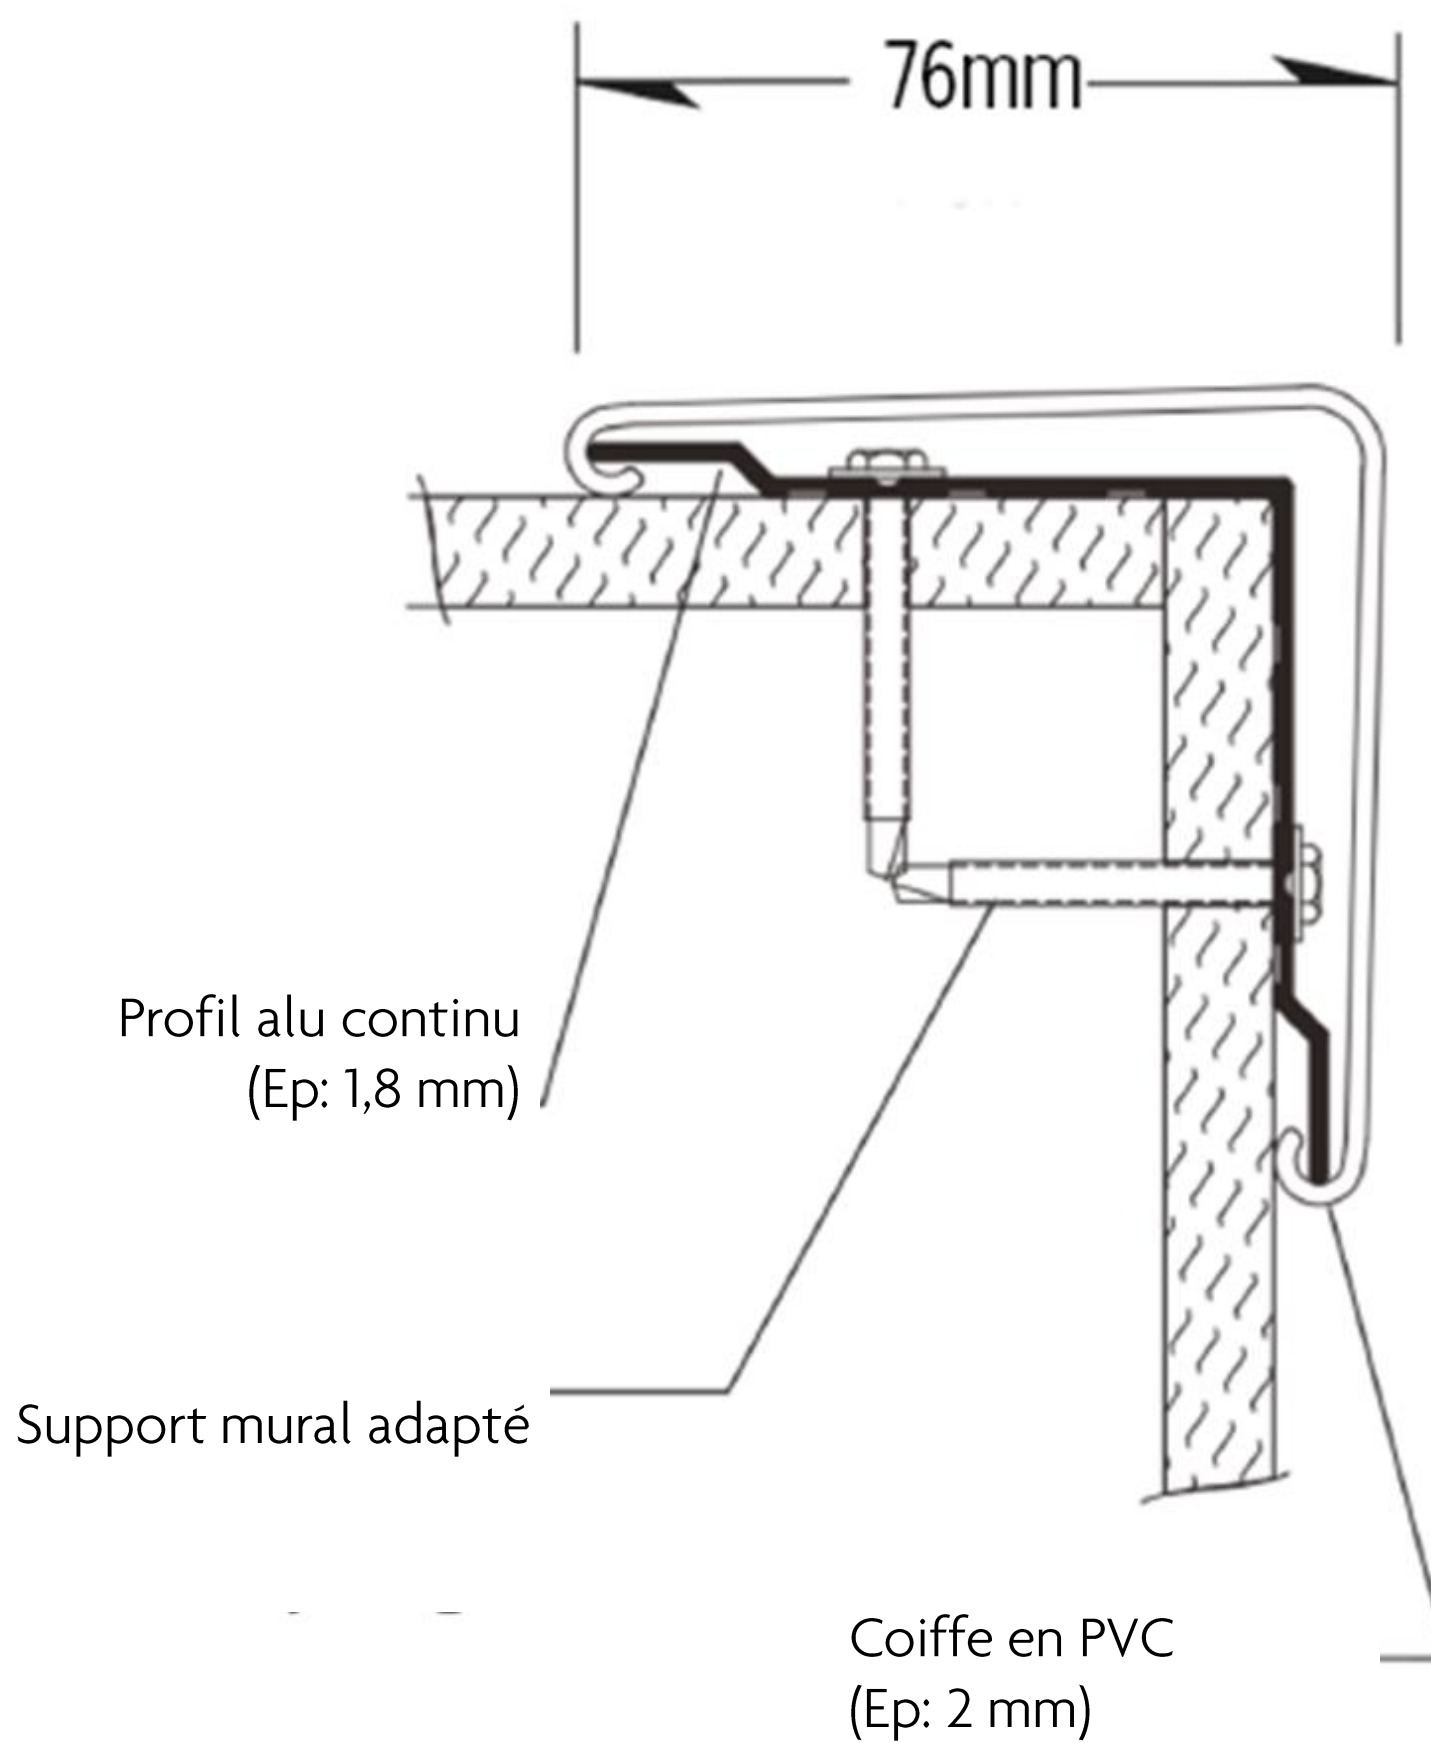

PROTECTION D'ANGLE CG-150

Protection d'angle pour coin 90° (76x76 mm)

Éventuellement prévue d'un embout.

Profil de base en aluminium (Ep = 1,8 mm) monté par vis ou par collage.

Profil en vinyl anti-taches et anti-griffes.

Longueur standard = 3,66 m

Certifié Greenguard

PROTECTION D'ANGLE CG-150

PROTECTION D'ANGLE CG-150

0101 - Designer White

0103 - White Sand

0105 - Silver

0106 - Dove Gray

0165 - Point Blue

0256 - Castle

0351 - River Rock

Autres couleurs sur demande!